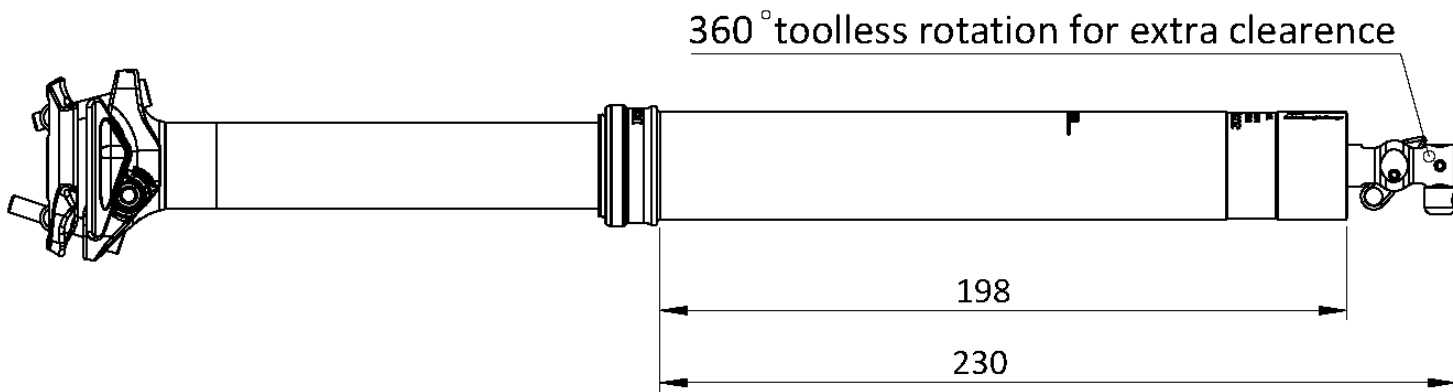

DIMENSION & WEIGHT

Revive 125 // 30.9 & 31.6 mm

WEIGHT

Standard / Titanium

465 g / 455 g @30.9 mm

485 g / 475 g @31.6 mm

DIMENSION & WEIGHT

Revive 160 // 30.9 & 31.6 mm

WEIGHT

Standard / Titanium

525 g / 515 g @30.9 mm

545 g / 535 g @31.6 mm

DIMENSION & WEIGHT

Revive 185 // 30.9 & 31.6 mm

WEIGHT

Standard / Titanium

560 g / 550 g @30.9 mm

580 g / 570 g @31.6 mm

DIMENSION & WEIGHT

Revive 213 // 30.9 & 31.6 mm

WEIGHT

Standard / Titanium

610 g / 600 g @30.9 mm

639 g / 629 g @31.6 mm