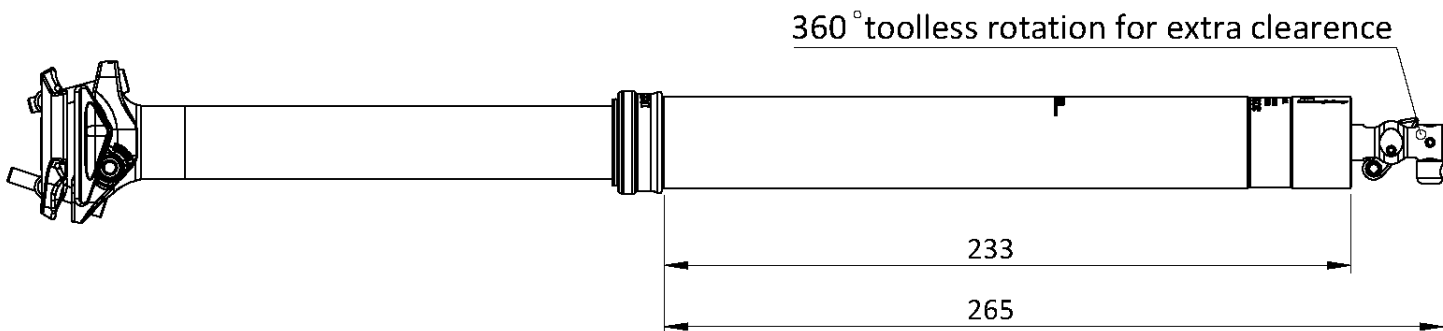

DIMENSION & WEIGHT

Revive 125 // 30.9 & 31.6 mm

WEIGHT

Standard / Titanium

465 g / 455 g @30.9 mm

485 g / 475 g @31.6 mm

DIMENSION & WEIGHT

Revive 160 // 30.9 & 31.6 mm

WEIGHT

Standard / Titanium

525 g / 515 g @30.9 mm

545 g / 535 g @31.6 mm

DIMENSION & WEIGHT

Revive 185 // 30.9 & 31.6 mm

WEIGHT

Standard / Titanium

560 g / 550 g @30.9 mm

580 g / 570 g @31.6 mm

DIMENSION & WEIGHT

Revive 213 // 30.9 & 31.6 mm

WEIGHT

Standard / Titanium

610 g / 600 g @30.9 mm

639 g / 629 g @31.6 mm