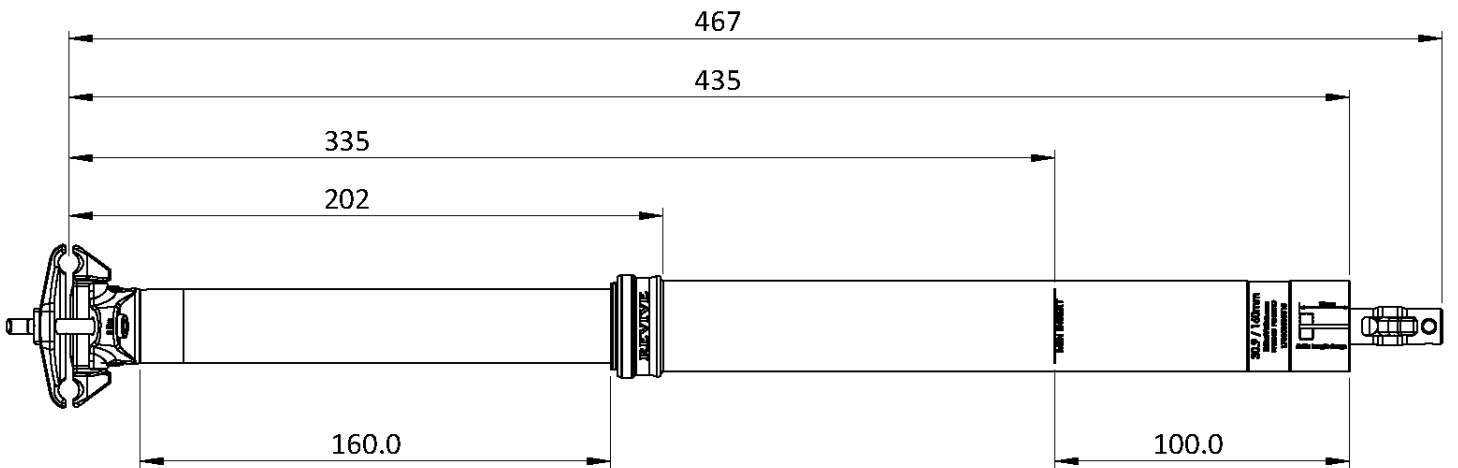

DIMENSION & WEIGHT

Revive 125 // 30.9 & 31.6 mm

WEIGHT

Standard / Titanium

465 g / 455 g @30.9 mm

485 g / 475 g @31.6 mm

DIMENSION & WEIGHT

Revive 160 // 30.9 & 31.6 mm

WEIGHT

Standard / Titanium

525 g / 515 g @30.9 mm

545 g / 535 g @31.6 mm

DIMENSION & WEIGHT

Revive 185 // 30.9 & 31.6 mm

WEIGHT

Standard / Titanium

560 g / 550 g @30.9 mm

580 g / 570 g @31.6 mm

DIMENSION & WEIGHT

Revive 213 // 30.9 & 31.6 mm

WEIGHT

Standard / Titanium

610 g / 600 g @30.9 mm

639 g / 629 g @31.6 mm