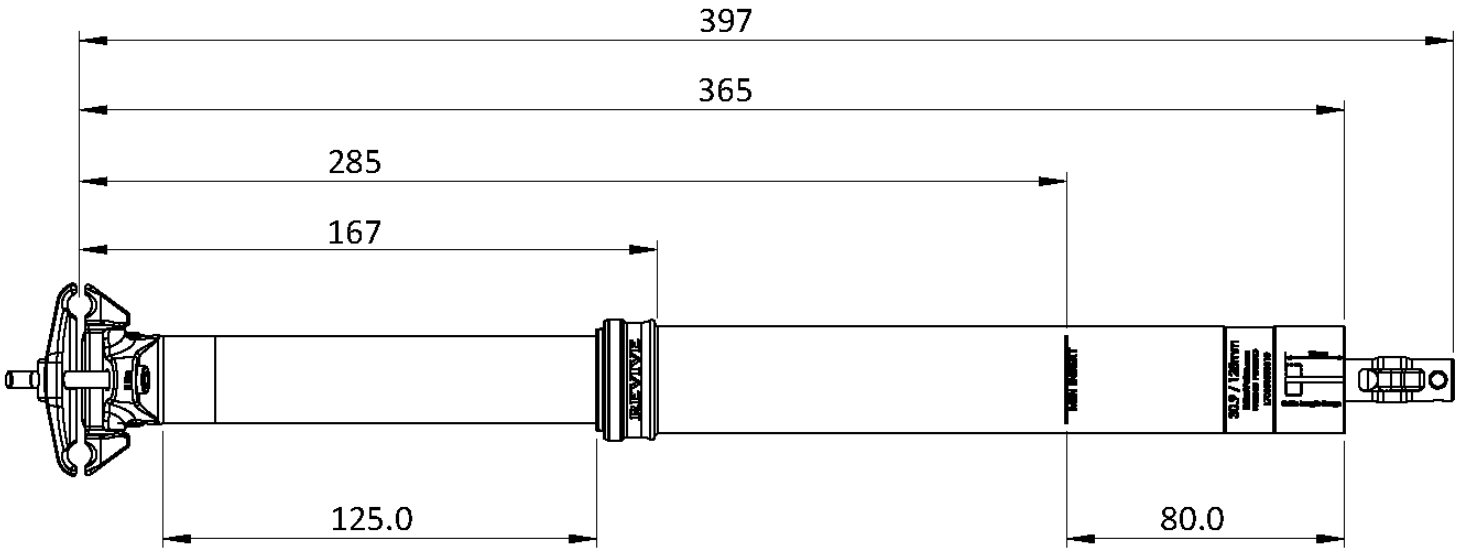

DIMENSION & WEIGHT

Revive 125 // 30.9 & 31.6 mm

WEIGHT

Standard / Titanium

465 g / 455 g @30.9 mm

485 g / 475 g @31.6 mm

DIMENSION & WEIGHT

Revive 160 // 30.9 & 31.6 mm

WEIGHT

Standard / Titanium

525 g / 515 g @30.9 mm

545 g / 535 g @31.6 mm

DIMENSION & WEIGHT

Revive 185 // 30.9 & 31.6 mm

WEIGHT

Standard / Titanium

560 g / 550 g @30.9 mm

580 g / 570 g @31.6 mm

DIMENSION & WEIGHT

Revive 213 // 30.9 & 31.6 mm

WEIGHT

Standard / Titanium

610 g / 600 g @30.9 mm

639 g / 629 g @31.6 mm