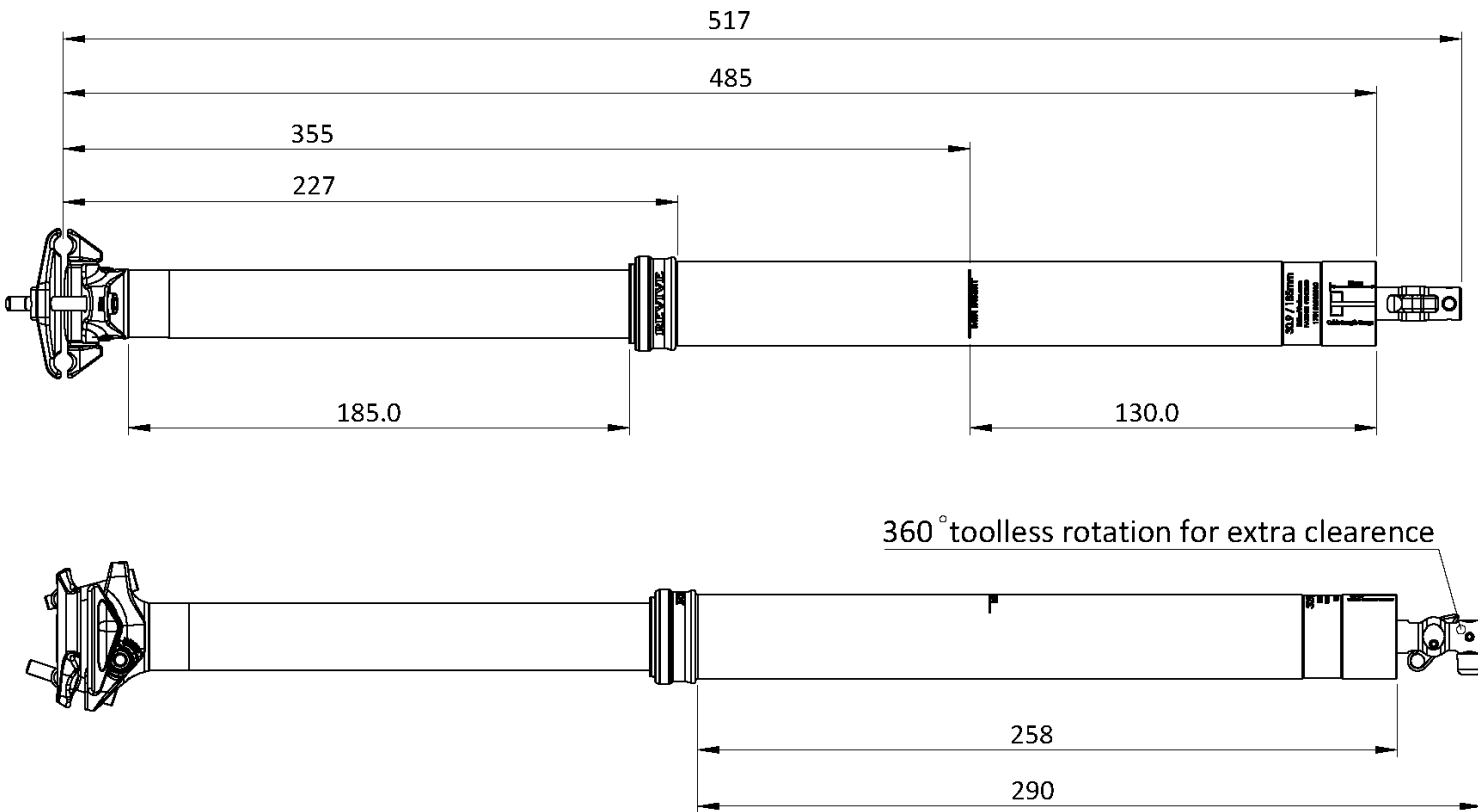

DIMENSION & WEIGHT

Revive 125 // 30.9 & 31.6 mm

WEIGHT

Standard / Titanium

465 g / 455 g @30.9 mm

485 g / 475 g @31.6 mm

DIMENSION & WEIGHT

Revive 160 // 30.9 & 31.6 mm

WEIGHT

Standard / Titanium

525 g / 515 g @30.9 mm

545 g / 535 g @31.6 mm

DIMENSION & WEIGHT

Revive 185 // 30.9 & 31.6 mm

WEIGHT

Standard / Titanium

560 g / 550 g @30.9 mm

580 g / 570 g @31.6 mm

DIMENSION & WEIGHT

Revive 213 // 30.9 & 31.6 mm

WEIGHT

Standard / Titanium

610 g / 600 g @30.9 mm

639 g / 629 g @31.6 mm