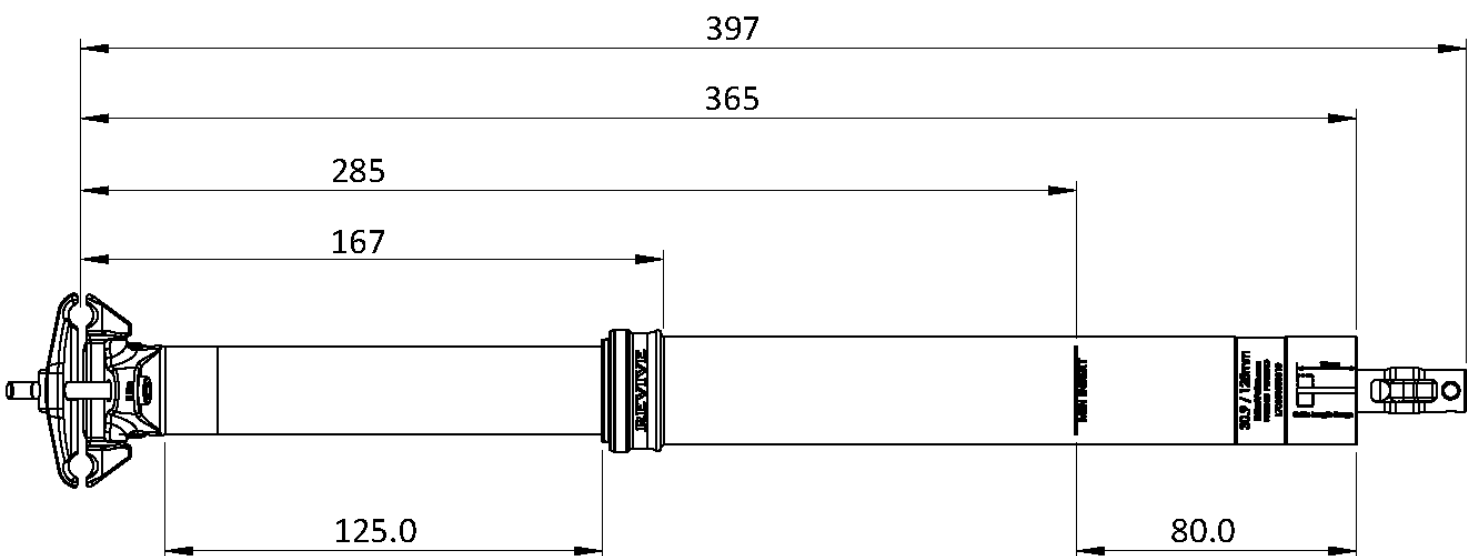

DIMENSION & WEIGHT

Divine 125 // 30.9 & 31.6 mm

WEIGHT

Standard / Titanium

445 g / 435 g @30.9 mm

465 g / 455 g @31.6 mm

DIMENSION & WEIGHT

Divine 160 // 30.9 & 31.6 mm

WEIGHT

Standard / Titanium

495 g / 485 g @30.9 mm

515 g / 505 g @31.6 mm

DIMENSION & WEIGHT

Divine 185 // 30.9 & 31.6 mm

WEIGHT

Standard / Titanium

535 g / 525 g @30.9 mm

565 g / 555 g @31.6 mm