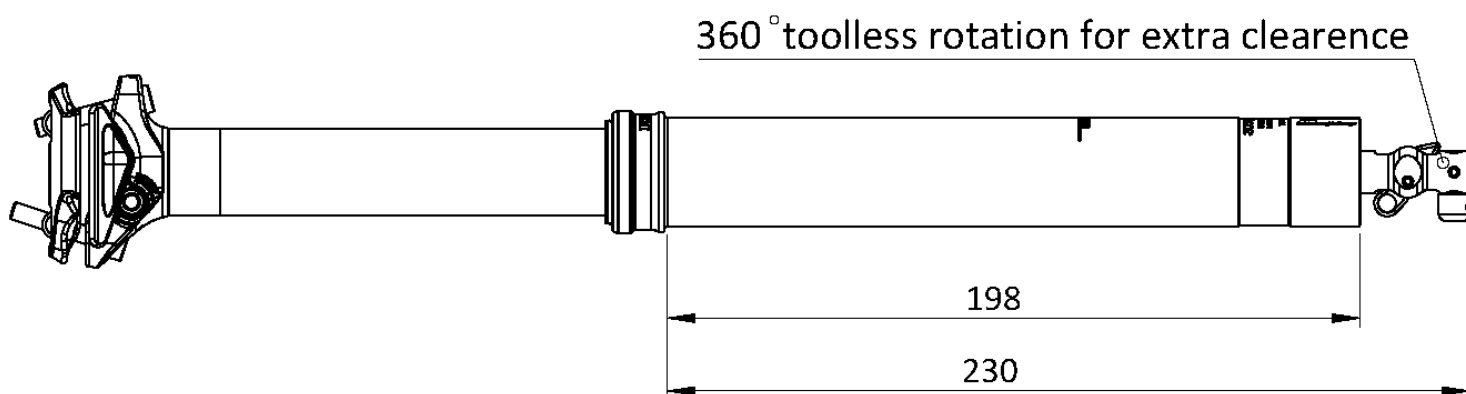

DIMENSION & WEIGHT

Divine 125 // 30.9 & 31.6 mm

WEIGHT

Standard / Titanium

445 g / 435 g @30.9 mm

465 g / 455 g @31.6 mm

DIMENSION & WEIGHT

Divine 160 // 30.9 & 31.6 mm

WEIGHT

Standard / Titanium

495 g / 485 g @30.9 mm

515 g / 505 g @31.6 mm

DIMENSION & WEIGHT

Divine 185 // 30.9 & 31.6 mm

WEIGHT

Standard / Titanium

535 g / 525 g @30.9 mm

565 g / 555 g @31.6 mm