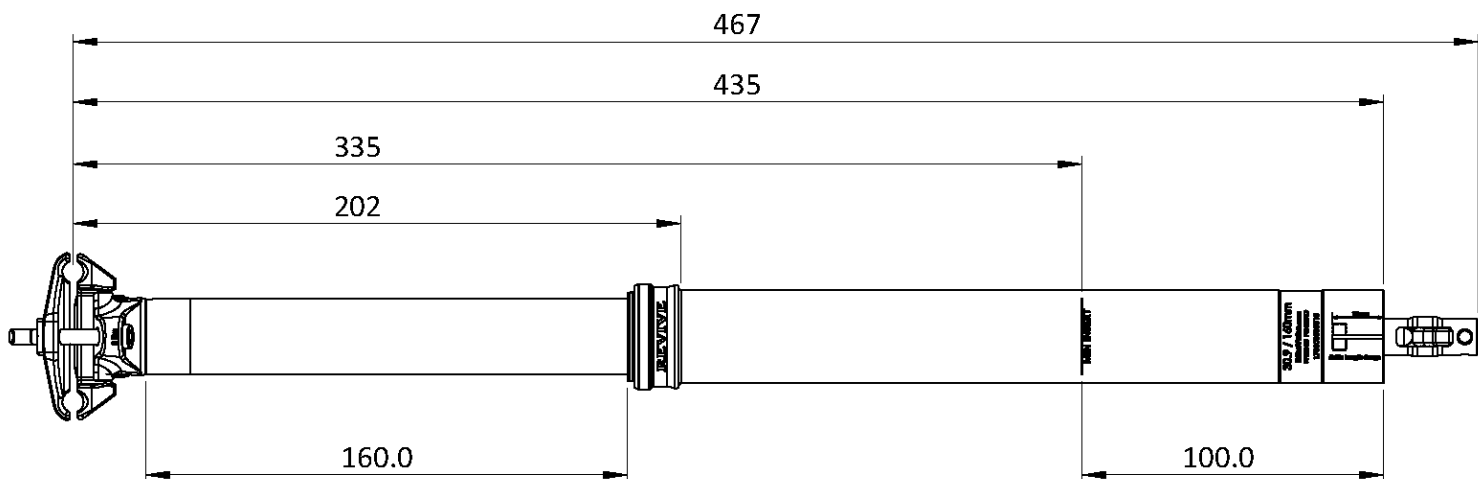

DIMENSION & WEIGHT

Divine 125 // 30.9 & 31.6 mm

WEIGHT

Standard / Titanium

445 g / 435 g @30.9 mm

465 g / 455 g @31.6 mm

DIMENSION & WEIGHT

Divine 160 // 30.9 & 31.6 mm

WEIGHT

Standard / Titanium

495 g / 485 g @30.9 mm

515 g / 505 g @31.6 mm

DIMENSION & WEIGHT

Divine 185 // 30.9 & 31.6 mm

WEIGHT

Standard / Titanium

535 g / 525 g @30.9 mm

565 g / 555 g @31.6 mm