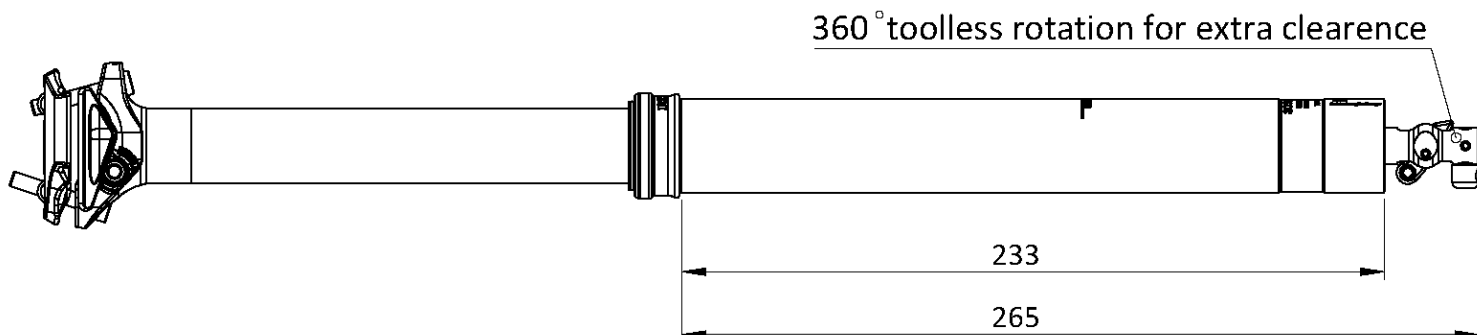

DIMENSION & WEIGHT

Divine 125 // 30.9 & 31.6 mm

WEIGHT

Standard / Titanium

445 g / 435 g @30.9 mm

465 g / 455 g @31.6 mm

DIMENSION & WEIGHT

Divine 160 // 30.9 & 31.6 mm

WEIGHT

Standard / Titanium

495 g / 485 g @30.9 mm

515 g / 505 g @31.6 mm

DIMENSION & WEIGHT

Divine 185 // 30.9 & 31.6 mm

WEIGHT

Standard / Titanium

535 g / 525 g @30.9 mm

565 g / 555 g @31.6 mm